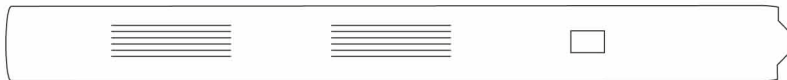

Decksplan MS RHEIN SYMPHONIE

Schiffstyp nicko modern

Sonnendeck

Oberdeck (Alle Kabinen mit französischem Balkon)

Mitteldeck (Alle Kabinen mit zu öffnendem Panoramafenster)

Hauptdeck

Kreuzfahrtleitung

Rezeption

Panorama-Restaurant

Bar

Panorama-Salon

Bibliothek

Treppe

2-Bett Hauptdeck achtern

2-Bett Hauptdeck

2-Bett Mitteldeck achtern