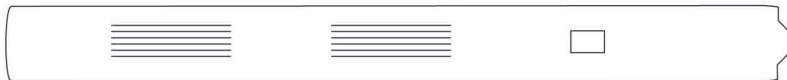

Decksplan MS RHEIN MELODIE

Schiffstyp nicko modern

Sonnendeck

Oberdeck (Alle Kabinen mit französischem Balkon)

Mitteldeck (Alle Kabinen mit zu öffnendem Panoramafenster)

Hauptdeck

-  2-Bett Hauptdeck achtern
-  2-Bett Hauptdeck
-  2-Bett Mitteldeck achtern

-  2-Bett Mitteldeck
-  2-Bett Oberdeck achtern
-  2-Bett Oberdeck vorn

-  2-Bett Oberdeck

-  Kreuzfahrtleitung
-  Rezeption
-  Panorama-Restaurant
-  Bar
-  Panorama-Salon
-  Bibliothek
-  Treppe