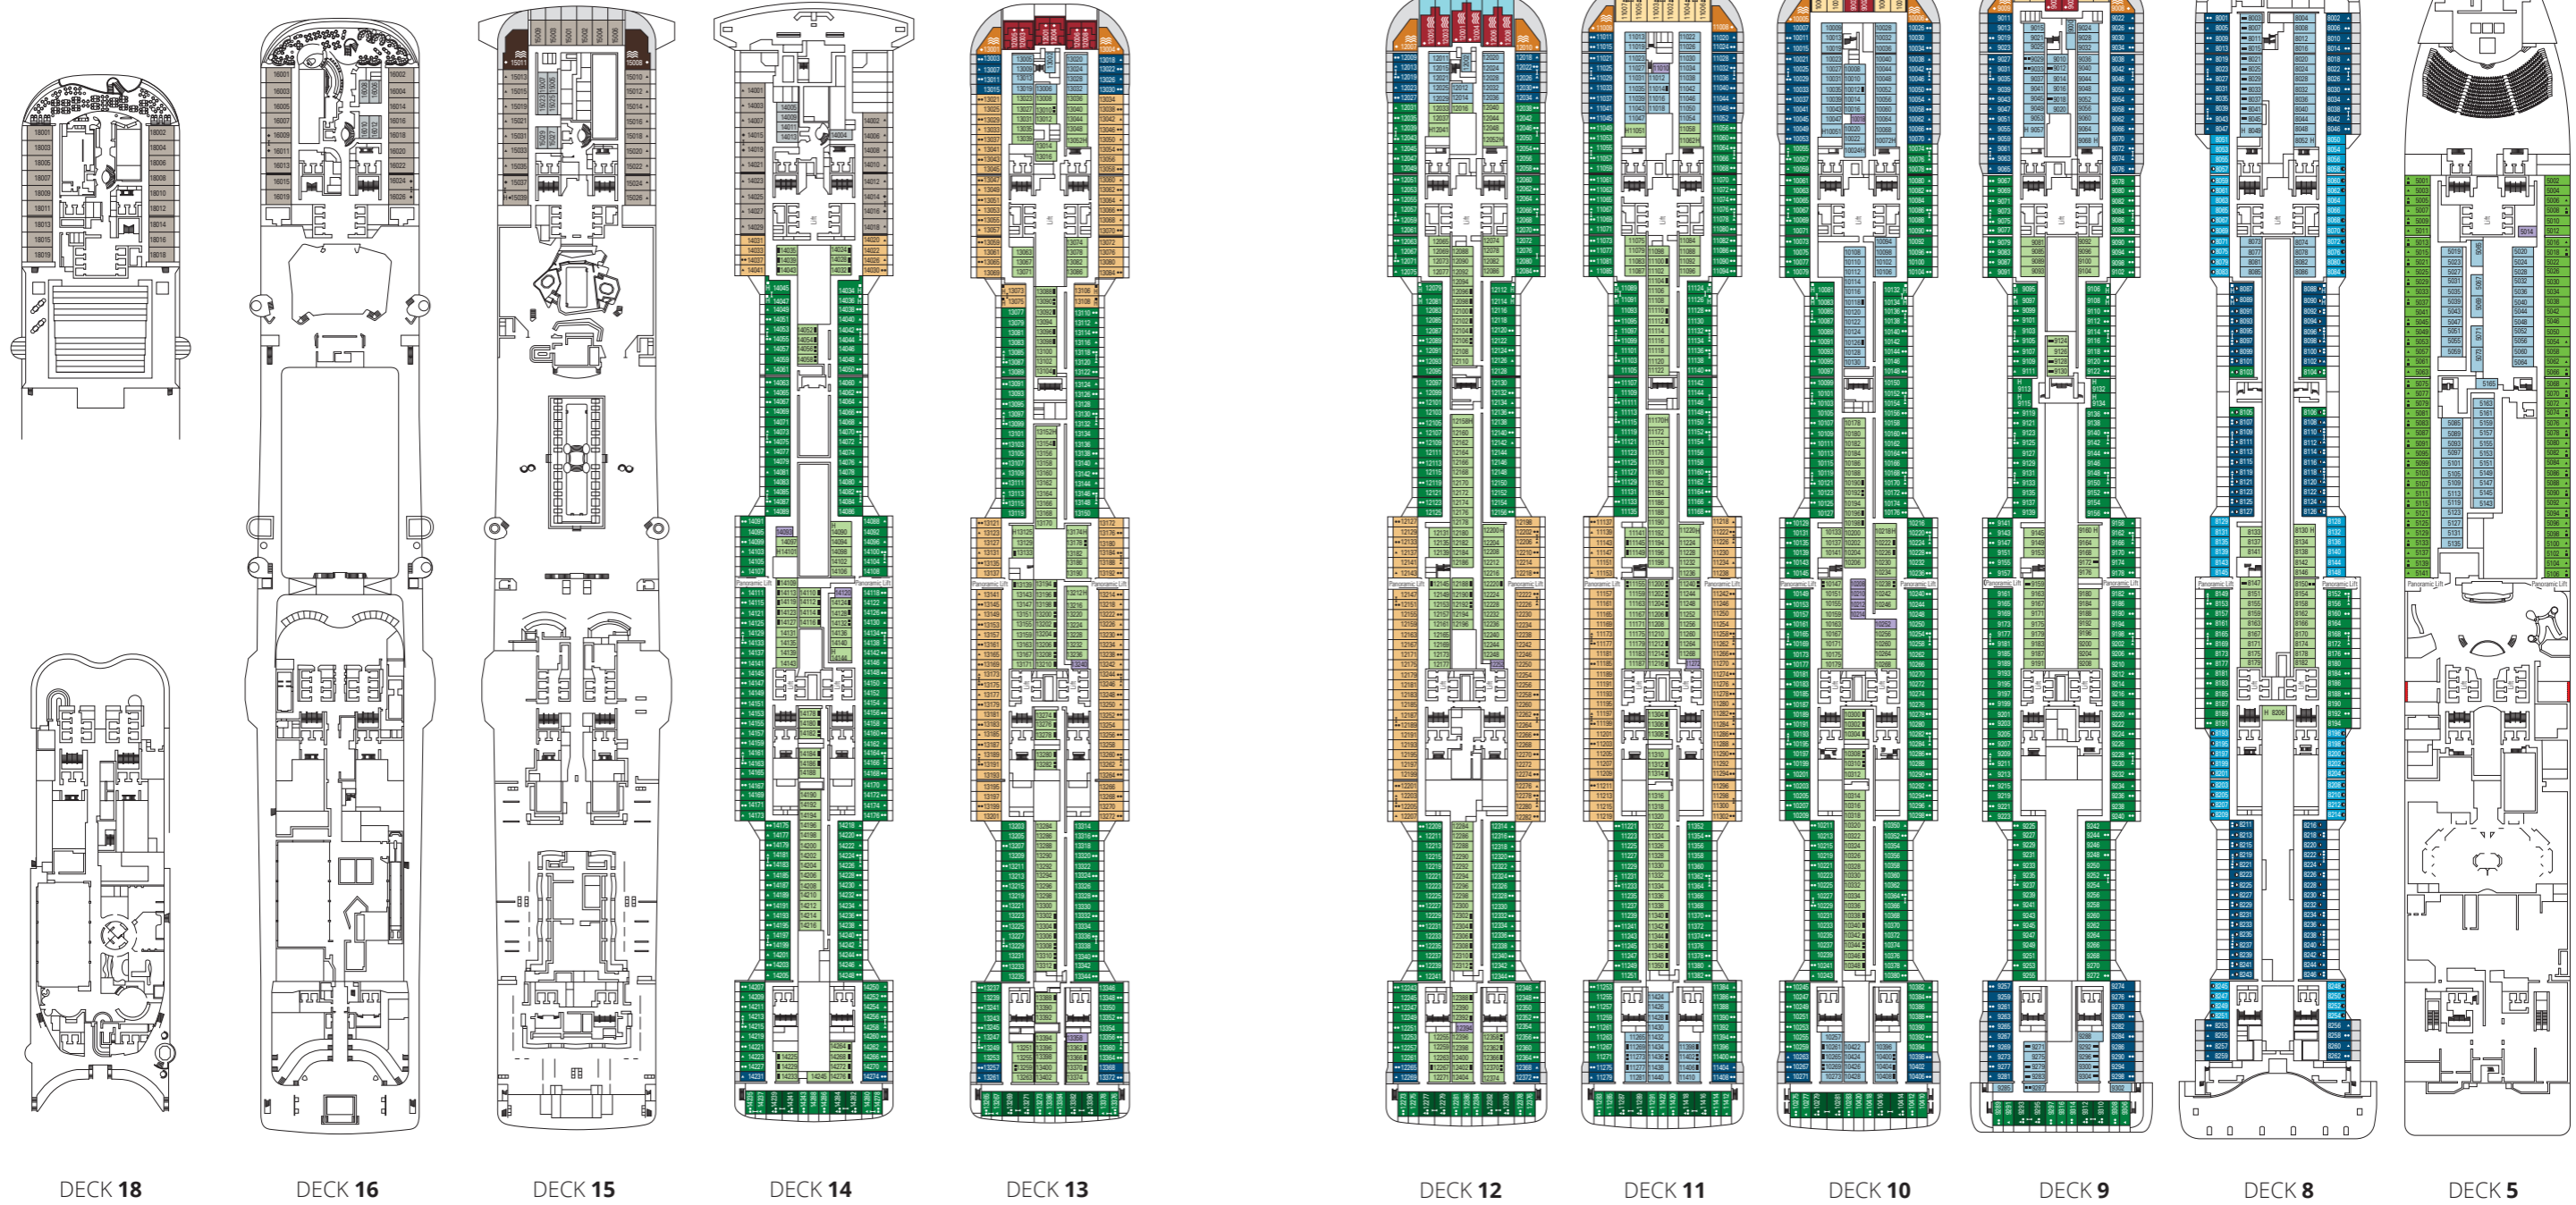

DECK 18 DECK 16 DECK 15 DECK 14 DECK 13 DECK 12 DECK 11 DECK 10 DECK 9 DECK 8 DECK 5

DECKPLAN MSC GRANDIOSA

DECKPLAN MSC GRANDIOSA