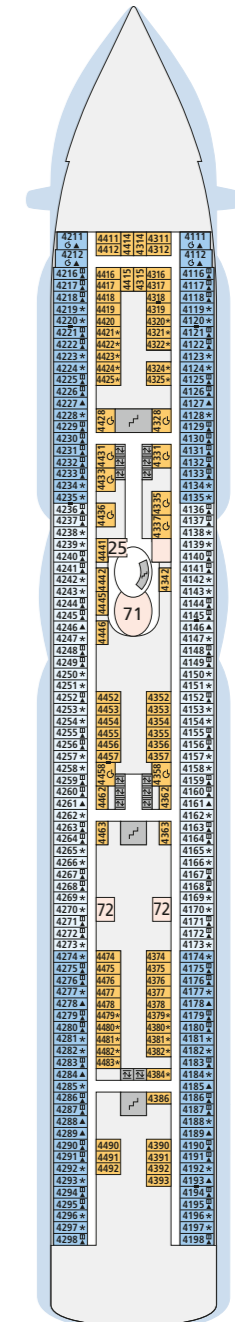

DECKSGRUNDRISSE AIDAperla, AIDAprima

Legende
Die folgende Übersicht beginnt mit der günstigsten Kabinenkategorie (Darstellung der Kabinennummern nur beispielhaft).

- **4311** Innenkabine **IB**
- **8133** Innenkabine **IA**
- **4116** Meerblickkabine **MC/MD**
- **5105** Meerblickkabine **MA/MB**
- **5166** Verandakabine **VH**
- **9105** Verandakabine **VG**
- **9112** Verandakabine Komfort **VD/VE/VF**
- **9101** Verandakabine Komfort **VA/VB/VC**
- **16103** Panoramakabine **VP**
- **8103** Verandakabine Deluxe mit Lounge **DL**
- **8230** Junior-Suite mit Lounge **JB**
- **8135** Junior-Suite **JA**
- **16101** Panorama-Suite **SP**
- **8134** Suite **SC**
- **11192** Premium-Suite **SB**
- **15102** Deluxe-Suite **SA**

1. **Schiffsbereiche**
2. Lift
   - Treppe
   - Außendeck/Balkon
   - Betriebsraum/Crew
   - Gänge
   - WC
   - Behindertengerechtes WC mit Wickeltisch
   - Pool/Wasserlandschaft
   - Body & Soul
   - Entertainment
   - Bar
   - Restaurant
   - Shop/Counter
   - Hospital

- 3-Bett-Kabine
- 4-Bett-Kabine
- 5-Bett-Kabine
- Verbindungstür
- Behindertengerechtes Extraviel Platz
- Begehbarer Kleiderschrank
- Toilette und Dusche getrennt
- Nichtraucher-Veranda
- Balkonbrüstung Glas
- Balkonbrüstung Stahl
- Balkonbrüstung Glas/Stahl

1. **Deck 8**
2. 3 Außendeck/ Raucherbereich
   - 22 Body & Soul
   - 25 Ausflug Counter
   - 26 Theatrium
   - 23 AIDA Lounge
   - 24 Sunset Bar
   - 27 Sushi Bar
   - 28 Vinothek
   - 29 Rossini Restaurant
   - 30 Bufallo Steak House
   - 31 Lanaideck mit Infinity-Pools