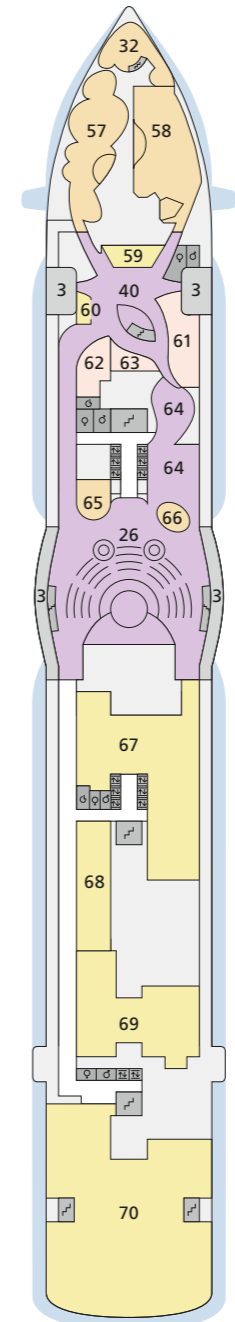

DECKSGRUNDRISSE AIDAperla, AIDAprima

Legende
Die folgende Übersicht beginnt mit der günstigsten Kabinenkategorie (Darstellung der Kabinennummern nur beispielhaft).

- **4311** Innenkabine **IB**
- **8133** Innenkabine **IA**
- **4116** Meerblickkabine **MC/MD**
- **5105** Meerblickkabine **MA/MB**
- **5166** Verandakabine **VH**
- **9105** Verandakabine **VG**
- **9112** Verandakabine Komfort **VD/VE/VF**
- **9101** Verandakabine Komfort **VA/VB/VC**
- **16103** Panoramakabine **VP**
- **8103** Verandakabine Deluxe mit Lounge **DL**
- **8230** Junior-Suite mit Lounge **JB**
- **8135** Junior-Suite **JA**
- **16101** Panorama-Suite **SP**
- **8134** Suite **SC**
- **11192** Premium-Suite **SB**
- **15102** Deluxe-Suite **SA**

1. **Schiffsbereiche**
2. Lift
   - Treppe
   - Außendeck/Balkon
   - Betriebsraum/Crew
   - Gänge
   - WC
   - Behindertengerechtes WC mit Wickeltisch
   - Pool/Wasserlandschaft
   - Body & Soul
   - Entertainment
   - Bar
   - Restaurant
   - Shop/Counter
   - Hospital

- 3-Bett-Kabine
- 4-Bett-Kabine
- 5-Bett-Kabine
- Verbindungstür
- Behindertengerechtes Extraviel Platz
- Begehbarer Kleiderschrank
- Toilette und Dusche getrennt
- Nichtraucher-Veranda
- Balkonbrüstung Glas
- Balkonbrüstung Stahl
- Balkonbrüstung Glas/Stahl

1. **Deck 8**
2. 3 Außendeck/ Raucherbereich
   - 22 Body & Soul
   - 25 Ausflug Counter
   - 26 Theatrium
   - 23 AIDA Lounge
   - 24 Sunset Bar
   - 27 Sushi Bar
   - 28 Vinothek
   - 29 Rossini Restaurant
   - 30 Bufallo Steak House
   - 31 Lanaideck mit Infinity-Pools