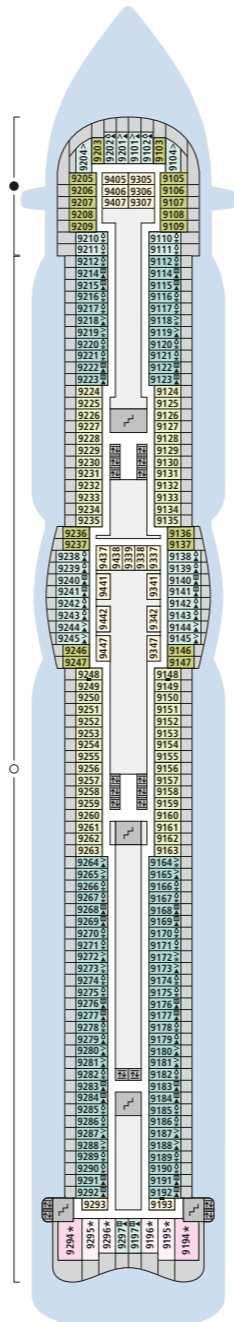

1. **Deck 7**
2. 25 Ausflug Counter
   - 26 Theatrium
   - 31 Lanaideck
   - 32 Spray Bar by Moët & Chandon
   - 33 Body & Soul Sport
   - 34 Zen Lounge
   - 35 AIDAperla: Accessoirs
   - 36 Nail Spa
   - 37 Parfümerie
   - 38 Biking Counter, Golf Counter und Tauch Counter
   - 39 Reiseberater
   - 40 AIDA Plaza
   - 41 Friseur
   - 42 MAGNUM Pleasure Store
   - 43 Kids Shop
   - 44 Wohnen & Schenken
   - 45 AIDA Shoppingwelt
   - 46 Schatzkiste
   - 47 Café Mare
   - 48 Hemingway Bibliothek
   - 49 TV-Regie
   - 50 Fotogalerie und -shop
   - 51 Kunstgalerie
   - 52 Kochstudio
   - 53 French Kiss – Die Brasserie
   - 54 Brauhaus
   - 55 Weite Welt Restaurant
   - 56 Lanai Bar

1. **Deck 6**
2. 3 Außendeck/ Raucherbereich
   - 26 Theatrium
   - 32 Spray Bar by Moët & Chandon
   - 40 AIDA Plaza
   - 57 Diskothek D6
   - 58 Nachtclub Nightfly
   - 59 Tapas & Bar
   - 60 Scharfe Ecke
   - 61 Premium-Juwelier
   - 62 Travel Shop
   - 63 Fotostudio
   - 64 Casino
   - 65 Perla Bar/Prima Bar
   - 66 Casino Bar
   - 67 East Restaurant
   - 68 Ristorante Casa Nova
   - 69 Bella Donna Restaurant
   - 70 Markt Restaurant

1. **Deck 4**
2. 25 Ausflug Counter
   - 71 Rezeption
   - 72 Waschsalon
3. **Deck 3**
4. 73 Activities Station (Biking, Golf, Tauchen)
   - 74 Gangway/ Lounge mit Tenderporten
   - 75 Pier 3 Market Proud to Serve Starbucks Coffee
   - 76 Konferenzraum
   - 77 Hospital

* AIDAprima: Ausschnitt Deck 5

5267	5467	5367	5167
5268	5468	5368	5168
5269	5469	5369	5169
5270	5470	5370	5170
5271	5471	5371	5171
5272	5472	5372	5172
5273	5473	5373	5173
5274	5474	5374	5174
5275	5475	5375	5175
5276	5476	5376	5176

Die Darstellung der Decksgrundrisse ist stark vereinfacht (Änderungen vorbehalten).

Deck 9