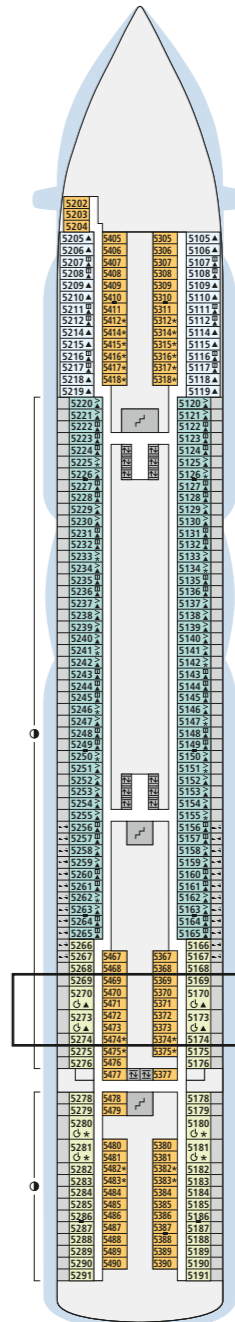

DECKSGRUNDRISSE AIDAperla, AIDAprima

Legende
Die folgende Übersicht beginnt mit der günstigsten Kabinenkategorie (Darstellung der Kabinennummern nur beispielhaft).

- **4311** Innenkabine **IB**
- **8133** Innenkabine **IA**
- **4116** Meerblickkabine **MC/MD**
- **5105** Meerblickkabine **MA/MB**
- **5166** Verandakabine **VH**
- **9105** Verandakabine **VG**
- **9112** Verandakabine Komfort **VD/VE/VF**
- **9101** Verandakabine Komfort **VA/VB/VC**
- **16103** Panoramakabine **VP**
- **8103** Verandakabine Deluxe mit Lounge **DL**
- **8230** Junior-Suite mit Lounge **JB**
- **8135** Junior-Suite **JA**
- **16101** Panorama-Suite **SP**
- **8134** Suite **SC**
- **11192** Premium-Suite **SB**
- **15102** Deluxe-Suite **SA**

1. **Schiffsbereiche**
2. Lift
   - Treppe
   - Außendeck/Balkon
   - Betriebsraum/Crew
   - Gänge
   - WC
   - Behindertengerechtes WC mit Wickeltisch
   - Pool/Wasserlandschaft
   - Body & Soul
   - Entertainment
   - Bar
   - Restaurant
   - Shop/Counter
   - Hospital

- 3-Bett-Kabine
- 4-Bett-Kabine
- 5-Bett-Kabine
- Verbindungstür
- Behindertengerechtes Extraviel Platz
- Begehbarer Kleiderschrank
- Toilette und Dusche getrennt
- Nichtraucher-Veranda
- Balkonbrüstung Glas
- Balkonbrüstung Stahl
- Balkonbrüstung Glas/Stahl

1. **Deck 8**
2. 3 Außendeck/ Raucherbereich
   - 22 Body & Soul
   - 25 Ausflug Counter
   - 26 Theatrium
   - 23 AIDA Lounge
   - 24 Sunset Bar
   - 27 Sushi Bar
   - 28 Vinothek
   - 29 Rossini Restaurant
   - 30 Bufallo Steak House
   - 31 Lanaideck mit Infinity-Pools