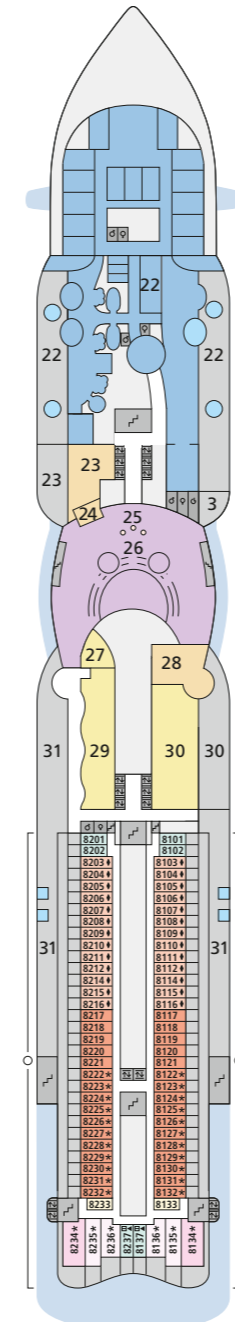

DECKSGRUNDRISSE AIDAperla, AIDAprima

Legende
Die folgende Übersicht beginnt mit der günstigsten Kabinenkategorie (Darstellung der Kabinennummern nur beispielhaft).

- **4311** Innenkabine **IB**
- **8133** Innenkabine **IA**
- **4116** Meerblickkabine **MC/MD**
- **5105** Meerblickkabine **MA/MB**
- **5166** Verandakabine **VH**
- **9105** Verandakabine **VG**
- **9112** Verandakabine Komfort **VD/VE/VF**
- **9101** Verandakabine Komfort **VA/VB/VC**
- **16103** Panoramakabine **VP**
- **8103** Verandakabine Deluxe mit Lounge **DL**
- **8230** Junior-Suite mit Lounge **JB**
- **8135** Junior-Suite **JA**
- **16101** Panorama-Suite **SP**
- **8134** Suite **SC**
- **11192** Premium-Suite **SB**
- **15102** Deluxe-Suite **SA**

1. **Schiffsbereiche**
2. Lift
   - Treppe
   - Außendeck/Balkon
   - Betriebsraum/Crew
   - Gänge
   - WC
   - Behindertengerechtes WC mit Wickeltisch
   - Pool/Wasserlandschaft
   - Body & Soul
   - Entertainment
   - Bar
   - Restaurant
   - Shop/Counter
   - Hospital

- 3-Bett-Kabine
- 4-Bett-Kabine
- 5-Bett-Kabine
- Verbindungstür
- Behindertengerechtes Extraviel Platz
- Begehbarer Kleiderschrank
- Toilette und Dusche getrennt
- Nichtraucher-Veranda
- Balkonbrüstung Glas
- Balkonbrüstung Stahl
- Balkonbrüstung Glas/Stahl

1. **Deck 8**
2. 3 Außendeck/ Raucherbereich
   - 22 Body & Soul
   - 25 Ausflug Counter
   - 26 Theatrium
   - 23 AIDA Lounge
   - 24 Sunset Bar
   - 27 Sushi Bar
   - 28 Vinothek
   - 29 Rossini Restaurant
   - 30 Bufallo Steak House
   - 31 Lanaideck mit Infinity-Pools