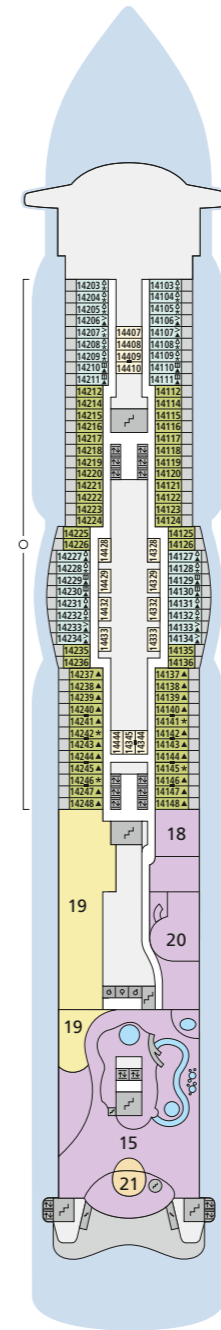

DECKSGRUNDRISSE AIDAperla, AIDAprima

Legende
Die folgende Übersicht beginnt mit der günstigsten Kabinenkategorie (Darstellung der Kabinennummern nur beispielhaft).

4311 Innenkabine IB	16103 Panoramakabine VP
8133 Innenkabine IA	8103 Verandakabine Deluxe mit Lounge DL
4116 Meerblickkabine MC/MD	8230 Junior-Suite mit Lounge JB
5105 Meerblickkabine MA/MB	8135 Junior-Suite JA
5166 Verandakabine VH	16101 Panorama-Suite SP
9105 Verandakabine VG	8134 Suite SC
9112 Verandakabine Komfort VD/VE/VF	11192 Premium-Suite SB
9101 Verandakabine Komfort VA/VB/VC	15102 Deluxe-Suite SA

1. **Schiffsbereiche**

Lift	Pool/Wasserlandschaft
Treppe	Sportaußendeck
Außendeck/Balkon	Entertainment
Betriebsraum/Crew	Bar
Gänge	Restaurant
WC	Joggingparcours
Behindertengerechtes WC mit Wickeltisch	

- ▲ 3-Bett-Kabine
- 4-Bett-Kabine
- 5-Bett-Kabine
- Verbindungstür
- G Behindertengerechtes Extrarviel Platz
- E Begehbarer Kleiderschrank
- o Toilett und Dusche getrennt
- o Balkonbrüstung Glas
- Balkonbrüstung Stahl

Die Darstellung der Deckgrundrisse ist stark vereinfacht (Änderungen vorbehalten).

Deck 18	Deck 15
1 FKK-Bereich	3 Außendeck/ Sonnendeck
2 Start Racer (Zugang über Deck 15)	6 Beach Club
	9 TV-Studio
	10 AIDA Bar
	11 Pool Bar
	12 Game Center
	13 Teens Lounge
	14 Ziel Racer
	15 Four Elements
	16 Joggingparcours
	17 Skywalk

Deck 17	Deck 16
3 Außendeck/ Sonnendeck	4 Patiodeck
	5 Patio Bar
	6 Beach Club
	7 Sportaußendeck und saisonal Eislaufbahn (routenabhängig)
	8 Klettergarten (Zugang über Deck 14 und Deck 15)

Deck 14
15 Four Elements
18 Mini Club
19 Fuego Restaurant
20 Kids Club
21 5. Element

Deck 14