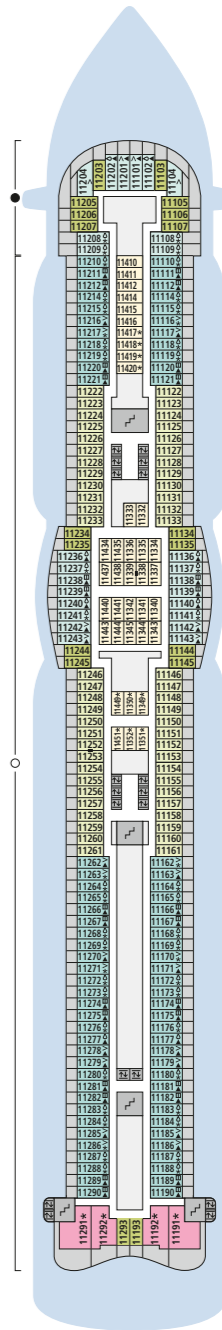

DECKSGRUNDRISSE AIDAperla, AIDAprima

Legende
Die folgende Übersicht beginnt mit der günstigsten Kabinenkategorie (Darstellung der Kabinennummern nur beispielhaft).

4311 Innenkabine IB	16103 Panoramakabine VP
8133 Innenkabine IA	8103 Verandakabine Deluxe mit Lounge DL
4116 Meerblickkabine MC/MD	8230 Junior-Suite mit Lounge JB
5105 Meerblickkabine MA/MB	8135 Junior-Suite JA
5166 Verandakabine VH	16101 Panorama-Suite SP
9105 Verandakabine VG	8134 Suite SC
9112 Verandakabine Komfort VD/VE/VF	11192 Premium-Suite SB
9101 Verandakabine Komfort VA/VB/VC	15102 Deluxe-Suite SA

1. **Schiffsbereiche**

Lift	Pool/Wasserlandschaft
Treppe	Sportaußendeck
Außendeck/Balkon	Entertainment
Betriebsraum/Crew	Bar
Gänge	Restaurant
WC	Joggingparcours
Behindertengerechtes WC mit Wickeltisch	

- ▲ 3-Bett-Kabine
- 4-Bett-Kabine
- 5-Bett-Kabine
- Verbindungstür
- G Behindertengerechtes Extrarviel Platz
- E Begehbarer Kleiderschrank
- o Toilett und Dusche getrennt
- o Balkonbrüstung Glas
- Balkonbrüstung Stahl

Die Darstellung der Deckgrundrisse ist stark vereinfacht (Änderungen vorbehalten).

Deck 18	Deck 15
1 FKK-Bereich	3 Außendeck/ Sonnendeck
2 Start Racer (Zugang über Deck 15)	6 Beach Club
	9 TV-Studio
	10 AIDA Bar
	11 Pool Bar
	12 Game Center
	13 Teens Lounge
	14 Ziel Racer
	15 Four Elements
	16 Joggingparcours
	17 Skywalk

Deck 17	Deck 16
3 Außendeck/ Sonnendeck	4 Patiodeck
	5 Patio Bar
	6 Beach Club
	7 Sportaußendeck und saisonal Eislaufbahn (routenabhängig)
	8 Klettergarten (Zugang über Deck 14 und Deck 15)

Deck 14
15 Four Elements
18 Mini Club
19 Fuego Restaurant
20 Kids Club
21 5. Element

Deck 11