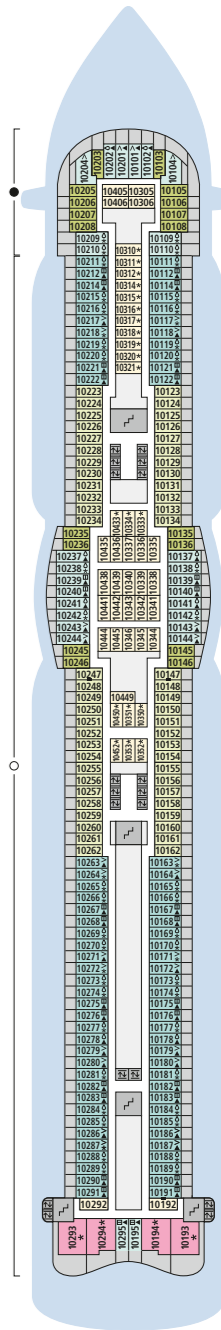

DECKSGRUNDRISSE AIDAperla, AIDAprima

Legende
Die folgende Übersicht beginnt mit der günstigsten Kabinenkategorie (Darstellung der Kabinennummern nur beispielhaft).

4311 Innenkabine IB	16103 Panoramakabine VP
8133 Innenkabine IA	8103 Verandakabine Deluxe mit Lounge DL
4116 Meerblickkabine MC/MD	8230 Junior-Suite mit Lounge JB
5105 Meerblickkabine MA/MB	8135 Junior-Suite JA
5166 Verandakabine VH	16101 Panorama-Suite SP
9105 Verandakabine VG	8134 Suite SC
9112 Verandakabine Komfort VD/VE/VF	11192 Premium-Suite SB
9101 Verandakabine Komfort VA/VB/VC	15102 Deluxe-Suite SA

1. **Schiffsbereiche**

Lift	Pool/Wasserlandschaft
Treppe	Sportaußendeck
Außendeck/Balkon	Entertainment
Betriebsraum/Crew	Bar
Gänge	Restaurant
WC	Joggingparcours
Behindertengerechtes WC mit Wickeltisch	

- ▲ 3-Bett-Kabine
- 4-Bett-Kabine
- 5-Bett-Kabine
- Verbindungstür
- G Behindertengerechtes Extrarviel Platz
- E Begehbarer Kleiderschrank
- o Toilett und Dusche getrennt
- o Balkonbrüstung Glas
- Balkonbrüstung Stahl

Die Darstellung der Deckgrundrisse ist stark vereinfacht (Änderungen vorbehalten).

Deck 18	Deck 15
1 FKK-Bereich	3 Außendeck/ Sonnendeck
2 Start Racer (Zugang über Deck 15)	6 Beach Club
	9 TV-Studio
	10 AIDA Bar
	11 Pool Bar
	12 Game Center
	13 Teens Lounge
	14 Ziel Racer
	15 Four Elements
	16 Joggingparcours
	17 Skywalk

Deck 17	Deck 16
3 Außendeck/ Sonnendeck	4 Patiodeck
	5 Patio Bar
	6 Beach Club
	7 Sportaußendeck und saisonal Eislaufbahn (routenabhängig)
	8 Klettergarten (Zugang über Deck 14 und Deck 15)

Deck 14
15 Four Elements
18 Mini Club
19 Fuego Restaurant
20 Kids Club
21 5. Element

Deck 10