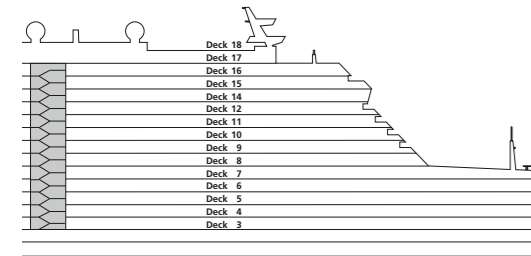

DECKSGRUNDRISSE AIDAperla, AIDAprima

Legende
Die folgende Übersicht beginnt mit der günstigsten Kabinenkategorie (Darstellung der Kabinennummern nur beispielhaft).

4311 Innenkabine IB	16103 Panoramakabine VP
8133 Innenkabine IA	8103 Verandakabine Deluxe mit Lounge DL
4116 Meerblickkabine MC/MD	8230 Junior-Suite mit Lounge JB
5105 Meerblickkabine MA/MB	8135 Junior-Suite JA
5166 Verandakabine VH	16101 Panorama-Suite SP
9105 Verandakabine VG	8134 Suite SC
9112 Verandakabine Komfort VD/VE/VF	11192 Premium-Suite SB
9101 Verandakabine Komfort VA/VB/VC	15102 Deluxe-Suite SA

1. **Schiffsbereiche**

Lift	Pool/Wasserlandschaft
Treppe	Sportaußendeck
Außendeck/Balkon	Entertainment
Betriebsraum/Crew	Bar
Gänge	Restaurant
WC	Joggingparcours
Behindertengerechtes WC mit Wickeltisch	

- ▲ 3-Bett-Kabine
- 4-Bett-Kabine
- 5-Bett-Kabine
- Verbindungstür
- G Behindertengerechtes Extrarviel Platz
- E Begehbarer Kleiderschrank
- o Toilett und Dusche getrennt
- o Balkonbrüstung Glas
- Balkonbrüstung Stahl

Die Darstellung der Deckgrundrisse ist stark vereinfacht (Änderungen vorbehalten).

Deck 18	Deck 15
1 FKK-Bereich	3 Außendeck/ Sonnendeck
2 Start Racer (Zugang über Deck 15)	6 Beach Club
	9 TV-Studio
	10 AIDA Bar
	11 Pool Bar
	12 Game Center
	13 Teens Lounge
	14 Ziel Racer
	15 Four Elements
	16 Joggingparcours
	17 Skywalk

Deck 17	Deck 16
3 Außendeck/ Sonnendeck	4 Patiodeck
	5 Patio Bar
	6 Beach Club
	7 Sportaußendeck und saisonal Eislaufbahn (routenabhängig)
	8 Klettergarten (Zugang über Deck 14 und Deck 15)

Deck 14
15 Four Elements
18 Mini Club
19 Fuego Restaurant
20 Kids Club
21 5. Element