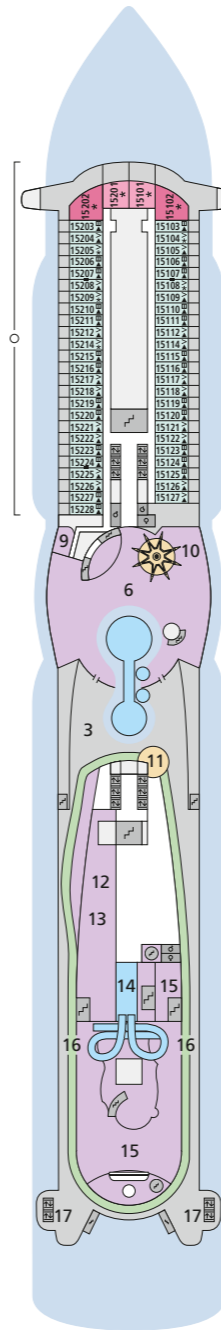

DECKSGRUNDRISSE AIDAperla, AIDAprima

Legende
Die folgende Übersicht beginnt mit der günstigsten Kabinenkategorie (Darstellung der Kabinennummern nur beispielhaft).

4311 Innenkabine IB	16103 Panoramakabine VP
8133 Innenkabine IA	8103 Verandakabine Deluxe mit Lounge DL
4116 Meerblickkabine MC/MD	8230 Junior-Suite mit Lounge JB
5105 Meerblickkabine MA/MB	8135 Junior-Suite JA
5166 Verandakabine VH	16101 Panorama-Suite SP
9105 Verandakabine VG	8134 Suite SC
9112 Verandakabine Komfort VD/VE/VF	11192 Premium-Suite SB
9101 Verandakabine Komfort VA/VB/VC	15102 Deluxe-Suite SA

1. **Schiffsbereiche**

Lift	Pool/Wasserlandschaft
Treppe	Sportaußendeck
Außendeck/Balkon	Entertainment
Betriebsraum/Crew	Bar
Gänge	Restaurant
WC	Joggingparcours
Behindertengerechtes WC mit Wickeltisch	

- ▲ 3-Bett-Kabine
- 4-Bett-Kabine
- 5-Bett-Kabine
- Verbindungstür
- G Behindertengerechtes Extrarviel Platz
- E Begehbarer Kleiderschrank
- o Toilett und Dusche getrennt
- o Balkonbrüstung Glas
- Balkonbrüstung Stahl

Die Darstellung der Deckgrundrisse ist stark vereinfacht (Änderungen vorbehalten).

Deck 18	Deck 15
1 FKK-Bereich	3 Außendeck/ Sonnendeck
2 Start Racer (Zugang über Deck 15)	6 Beach Club
	9 TV-Studio
	10 AIDA Bar
	11 Pool Bar
	12 Game Center
	13 Teens Lounge
	14 Ziel Racer
	15 Four Elements
	16 Joggingparcours
	17 Skywalk

Deck 17	Deck 16
3 Außendeck/ Sonnendeck	4 Patiodeck
	5 Patio Bar
	6 Beach Club
	7 Sportaußendeck und saisonal Eislaufbahn (routenabhängig)
	8 Klettergarten (Zugang über Deck 14 und Deck 15)

Deck 14
15 Four Elements
18 Mini Club
19 Fuego Restaurant
20 Kids Club
21 5. Element

Deck 15