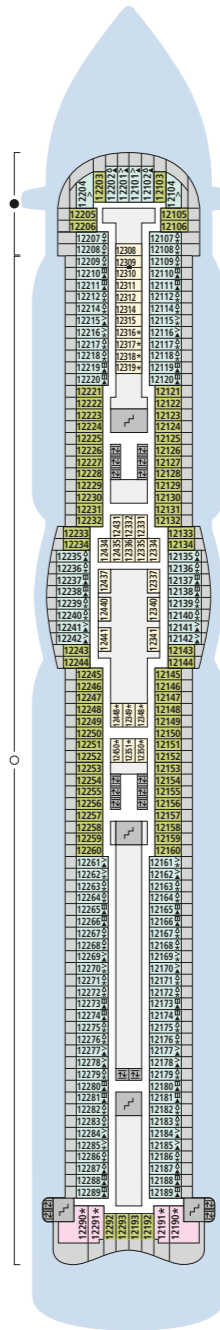

DECKSGRUNDRISSE AIDAperla, AIDAprima

Legende
Die folgende Übersicht beginnt mit der günstigsten Kabinenkategorie (Darstellung der Kabinennummern nur beispielhaft).

4311 Innenkabine IB	16103 Panoramakabine VP
8133 Innenkabine IA	8103 Verandakabine Deluxe mit Lounge DL
4116 Meerblickkabine MC/MD	8230 Junior-Suite mit Lounge JB
5105 Meerblickkabine MA/MB	8135 Junior-Suite JA
5166 Verandakabine VH	16101 Panorama-Suite SP
9105 Verandakabine VG	8134 Suite SC
9112 Verandakabine Komfort VD/VE/VF	11192 Premium-Suite SB
9101 Verandakabine Komfort VA/VB/VC	15102 Deluxe-Suite SA

1. **Schiffsbereiche**

Lift	Pool/Wasserlandschaft
Treppe	Sportaußendeck
Außendeck/Balkon	Entertainment
Betriebsraum/Crew	Bar
Gänge	Restaurant
WC	Joggingparcours
Behindertengerechtes WC mit Wickeltisch	

- ▲ 3-Bett-Kabine
- 4-Bett-Kabine
- 5-Bett-Kabine
- Verbindungstür
- G Behindertengerechtes Extrarviel Platz
- E Begehbarer Kleiderschrank
- o Toilett und Dusche getrennt
- o Balkonbrüstung Glas
- Balkonbrüstung Stahl

Die Darstellung der Deckgrundrisse ist stark vereinfacht (Änderungen vorbehalten).

Deck 18	Deck 15
1 FKK-Bereich	3 Außendeck/ Sonnendeck
2 Start Racer (Zugang über Deck 15)	6 Beach Club
	9 TV-Studio
	10 AIDA Bar
	11 Pool Bar
	12 Game Center
	13 Teens Lounge
	14 Ziel Racer
	15 Four Elements
	16 Joggingparcours
	17 Skywalk

Deck 17	Deck 16
3 Außendeck/ Sonnendeck	4 Patiodeck
	5 Patio Bar
	6 Beach Club
	7 Sportaußendeck und saisonal Eislaufbahn (routenabhängig)
	8 Klettergarten (Zugang über Deck 14 und Deck 15)

Deck 14
15 Four Elements
18 Mini Club
19 Fuego Restaurant
20 Kids Club
21 5. Element

Deck 12