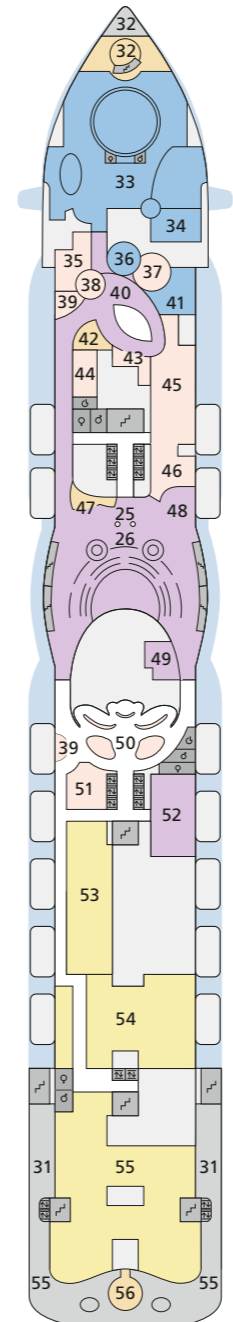

DECKSGRUNDRISSE AIDAperla, AIDAprima

Legende
Die folgende Übersicht beginnt mit der günstigsten Kabinenkategorie (Darstellung der Kabinennummern nur beispielhaft).

- **4311** Innenkabine **IB**
- **8133** Innenkabine **IA**
- **4116** Meerblickkabine **MC/MD**
- **5105** Meerblickkabine **MA/MB**
- **5166** Verandakabine **VH**
- **9105** Verandakabine **VG**
- **9112** Verandakabine Komfort **VD/VE/VF**
- **9101** Verandakabine Komfort **VA/VB/VC**
- **16103** Panoramakabine **VP**
- **8103** Verandakabine Deluxe mit Lounge **DL**
- **8230** Junior-Suite mit Lounge **JB**
- **8135** Junior-Suite **JA**
- **16101** Panorama-Suite **SP**
- **8134** Suite **SC**
- **11192** Premium-Suite **SB**
- **15102** Deluxe-Suite **SA**

1. **Schiffsbereiche**
2. Lift
   - Treppe
   - Außendeck/Balkon
   - Betriebsraum/Crew
   - Gänge
   - WC
   - Behindertengerechtes WC mit Wickeltisch
   - Pool/Wasserlandschaft
   - Body & Soul
   - Entertainment
   - Bar
   - Restaurant
   - Shop/Counter
   - Hospital

- 3-Bett-Kabine
- 4-Bett-Kabine
- 5-Bett-Kabine
- Verbindungstür
- Behindertengerechtes Extraviel Platz
- Begehbarer Kleiderschrank
- Toilette und Dusche getrennt
- Nichtraucher-Veranda
- Balkonbrüstung Glas
- Balkonbrüstung Stahl
- Balkonbrüstung Glas/Stahl

1. **Deck 8**
2. 3 Außendeck/ Raucherbereich
   - 22 Body & Soul
   - 25 Ausflug Counter
   - 26 Theatrium
   - 23 AIDA Lounge
   - 24 Sunset Bar
   - 27 Sushi Bar
   - 28 Vinothek
   - 29 Rossini Restaurant
   - 30 Bufallo Steak House
   - 31 Lanaideck mit Infinity-Pools